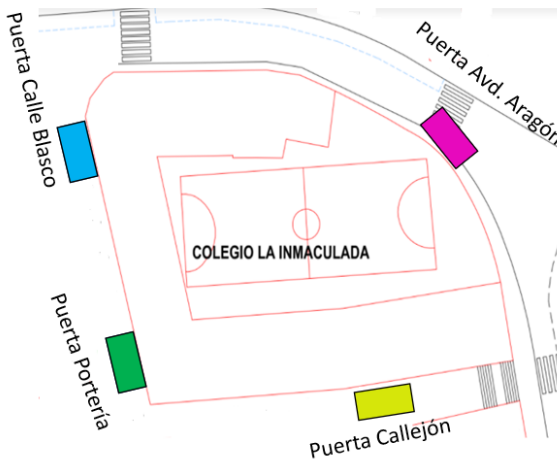

INICIO DE CURSO

¿Qué día empiezo el cole y cuál es mi horario?

De forma escalonada...

SEPTIEMBRE	7	8	9	10	11	12	13	14	15	16	
1º INF	10h a 13h		FESTIVOS			FIN DE SEMANA					
2º INF				9h a 13h							
3º INF				9h a 13h							
1º PRIM		9h a 13h									
2º PRIM					9h a 13h						
3º PRIM					9h a 13h						
4º PRIM					9h a 13h						
5º y 6º PRIM											9h a 13h
1º ESO					10h a 12h						
2º ESO									10h a 12h		
3º ESO								10h a 11:30h			
4º ESO								12h a 13:30h			

***INFANTIL Y PRIMARIA:** a partir del **21 de septiembre**, el horario será de **9h a 14h**.

***SECUNDARIA:** a partir del **segundo día lectivo**, el horario será de **08:50h a 14:30h**.

¿Por dónde entro y salgo del colegio?

CURSO	PUERTA	ENTRADA	SALIDA
1º INF	Portera	08:55	14:00
2º INF	Portera	08:50	13:55
3º INF	Portera	09:00	14:05
1º PRIM	Portera	08:55	14:00
2º PRIM	Portera	08:50	13:55
3º PRIM	Blasco	08:55	14:00
4º PRIM	Blasco	08:50	13:55
5º PRIM	Blasco	08:55	14:00
6º PRIM	Blasco	08:50	13:55
1º ESO	Blasco	08:45	14:30
2º ESO	Blasco	08:40	14:25
3º ESO	Blasco	08:45	14:30
4º ESO	Blasco	08:40	14:25

¿Qué debo llevar al colegio?