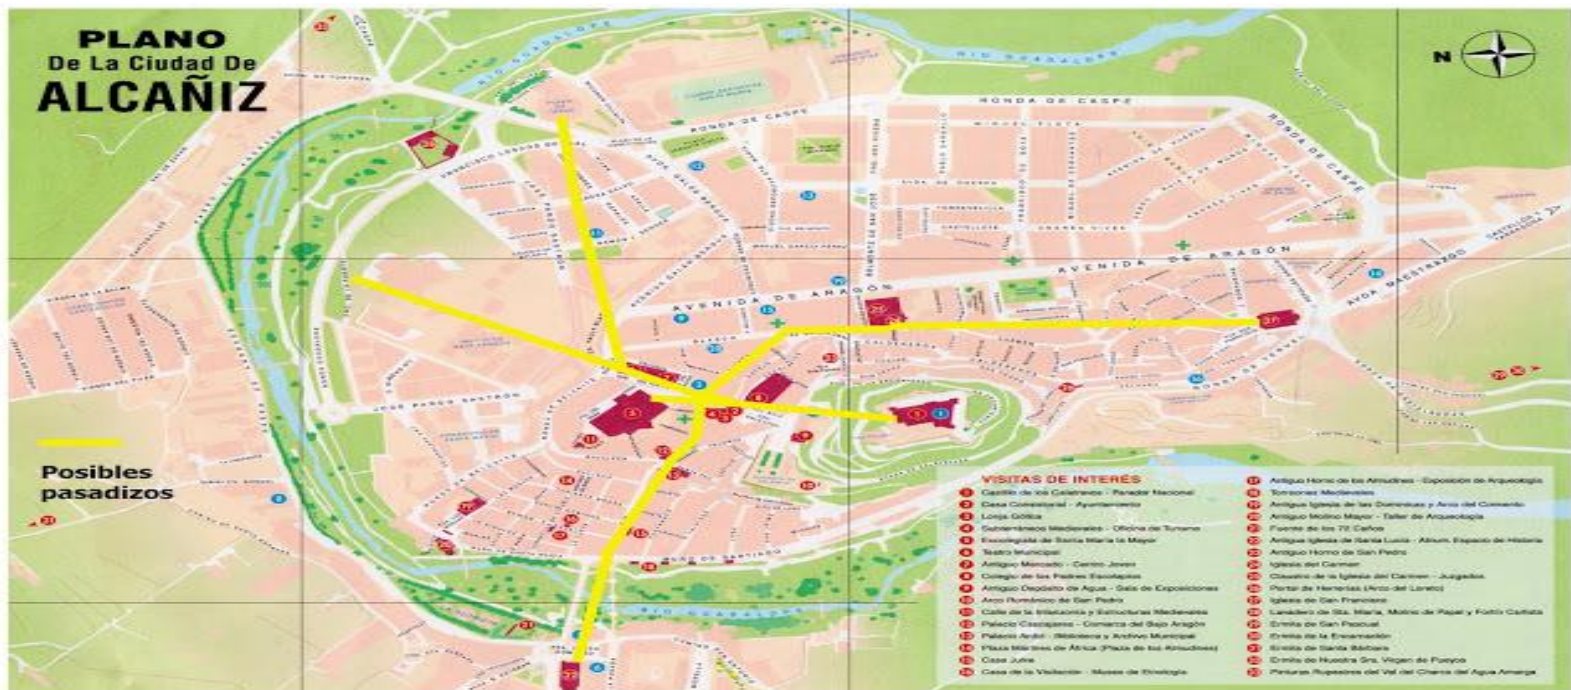

ENCUESTA EN GRUPOS

Formamos grupos, nos repartimos los cargos e hicimos todas las tareas de la web

The image shows a screenshot of the Mosquito Alert website and its mobile application. The website header features the 'MOSQUITO ALERT' logo with a yellow mosquito icon. A navigation menu includes 'Inicio', 'Proyectos', 'Funcionamiento', 'Estrategias', 'Estrategias de Control', 'Mapa', 'Publicaciones', and 'Blog'. A partnership logo for 'Oficina Social Ya Cáceres' is visible in the top right. The main content area has a red background with a mosquito illustration and text in Spanish: 'Atrapaefigre es ahora Mosquito Alert: una plataforma ciudadana para investigar y controlar mosquitos transmisores de enfermedades globales. ¡Únete y lucha contra el Dengue, el Chikungunya y el Zika! Descarga la app y avisa si ves mosquitos tigre o de la fiebre amarilla.' Below the text are three buttons for downloading the app on the App Store, Google Play, and F-Droid. On the right, a smartphone displays the app's interface, which includes icons for reporting mosquito sightings, a map, and a profile section, with the 'MOSQUITO ALERT' logo at the bottom.

CHARLA CIENTIFICOS₁

Vinieron 2 chicas involucradas en este proyecto a explicarnos conceptos y las bases de la ciencia ciudadana

CHARLA CIENTIFICOS₂

Nos enseñaron cada etapa de crecimiento del mosquito tigre a escala microscópica

BUSCA E INFORMA

Nos repartimos Alcañiz entre los grupos que habíamos hecho anteriormente y salimos a la busca de posibles puntos de cría para enviárselos a los científicos

**AYUDANOS A CONTROLAR
A LOS MOSQUITOS**